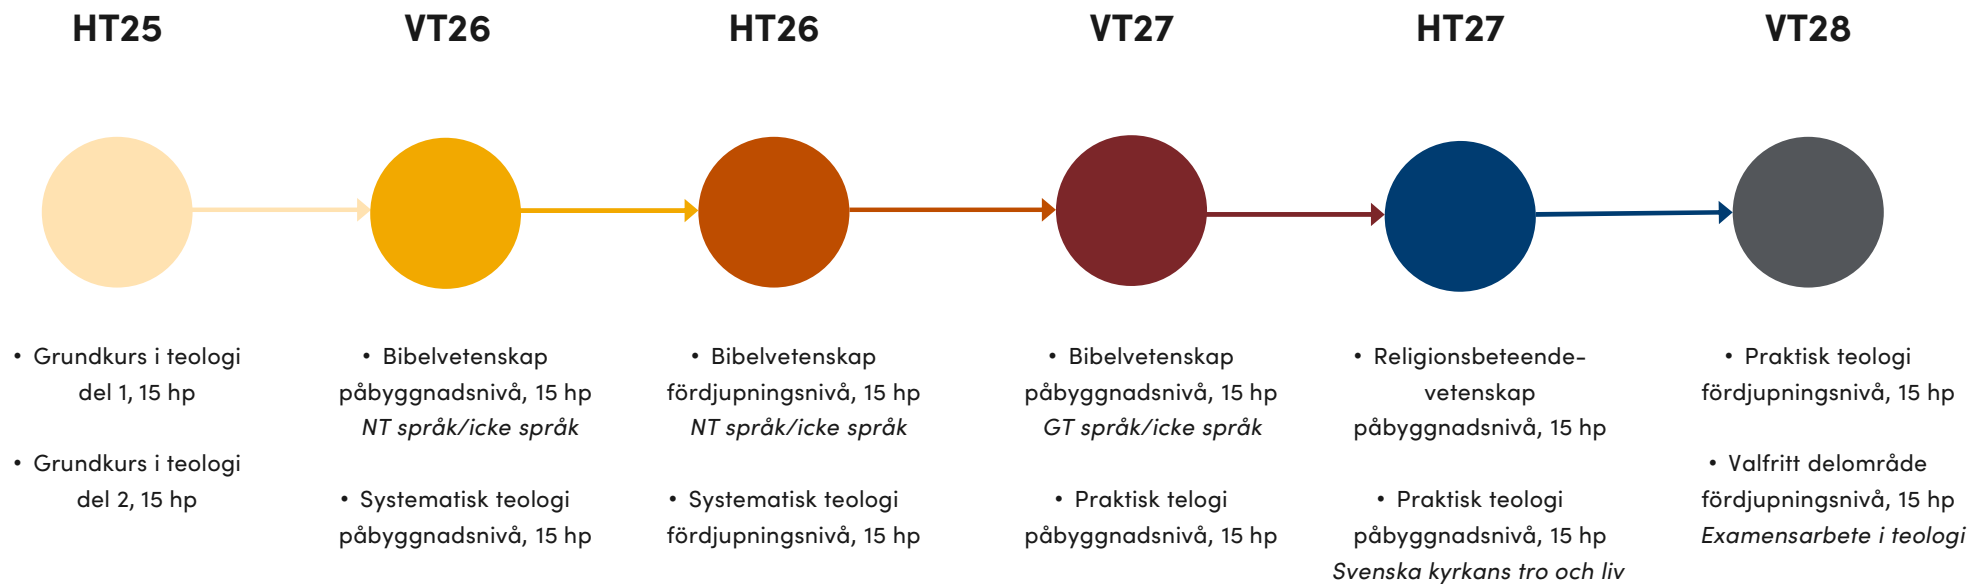

Kandidatprogram i teologi 180 hp

KURSÖVERSIKT

Avser heltidsstudier, antagning ojämna år

Utöver detta ordinarie kursutbud har vi för avsikt att återkommande anordna ett urval extra kurser i teologi med särskild aktualitet för utbildningens inriktning, omvärldsläget eller på annat sätt. Sådana extra kurser kan ge möjlighet till samläsning för studenter som har antagits till kandidatprogrammet olika år. Vi kommer att informera om extra kurser i god tid före kursstart.