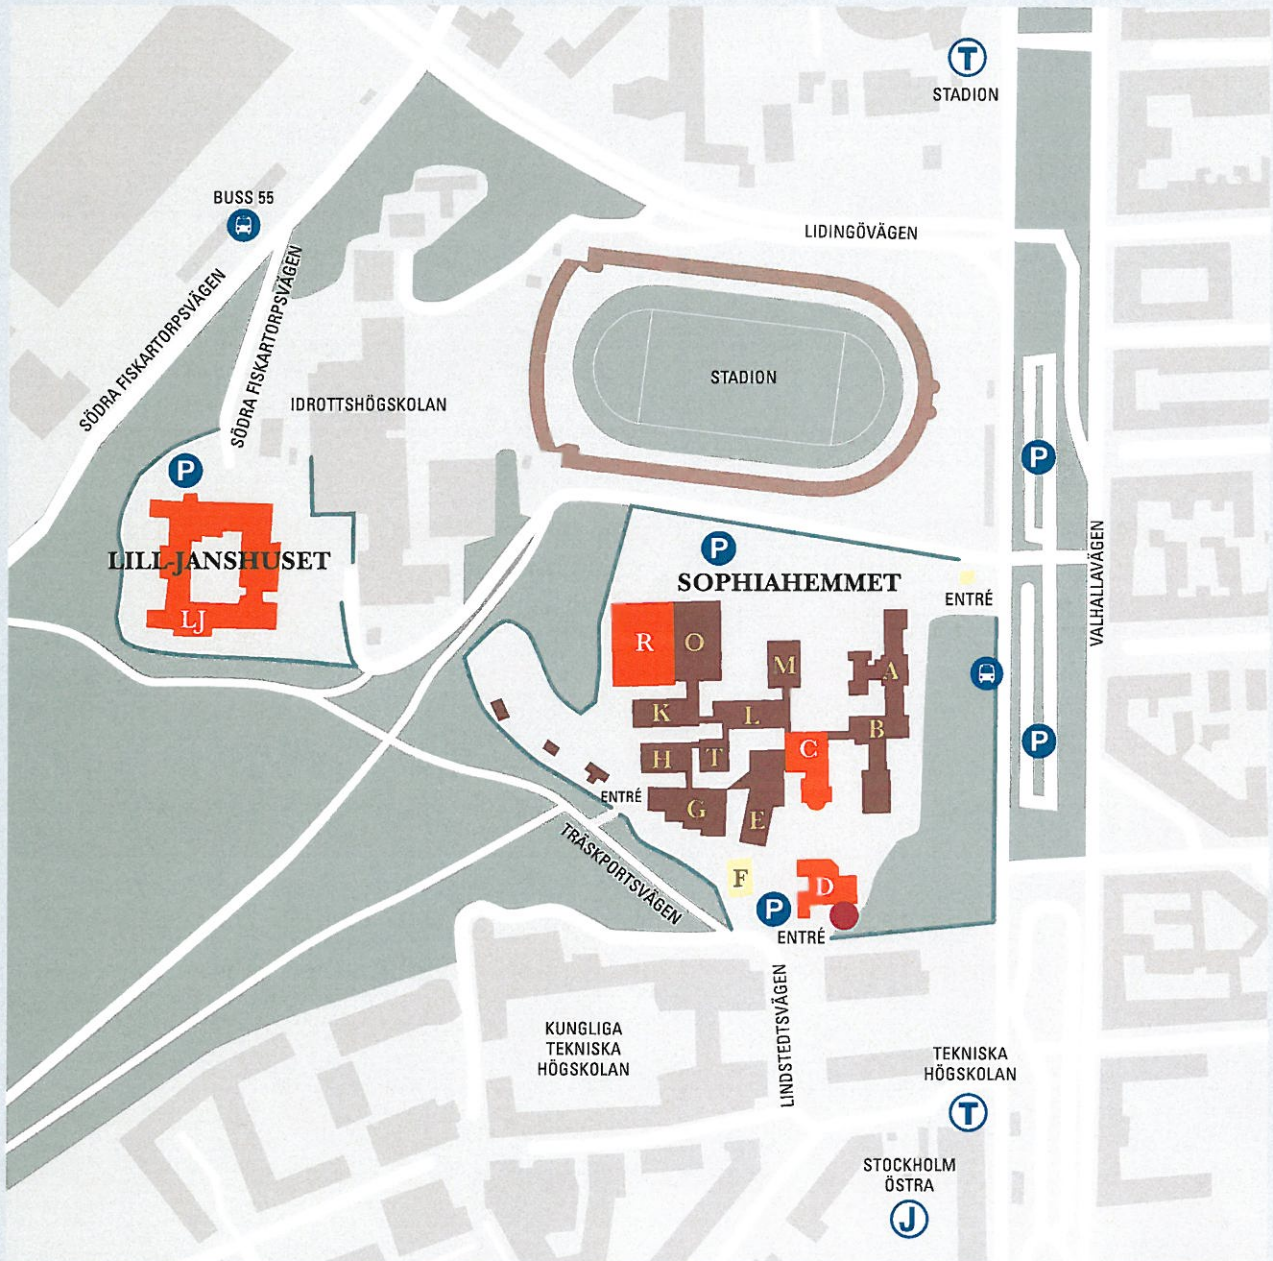

SOPHIA HEMMET
HÖGSKOLA

HITTA RÄTT PÅ CAMPUS

- **D** ADMINISTRATION
- **R** BIBLIOTEK
- **R** EHRENBORGSALLEN, ERFORSSALLEN, RUM HENDERSON, RUM NIGHTINGALE, SOPHIASALEN, WEITNERSALEN
- **LJ** RUM 201-304
- **C** OSCARSALLEN

KARTSYMBOLER

- DU ÄR HÄR
- HUSBETECKNING
- PARKERING
- BUSSHÅLLPLATS
- TUNNELBANA